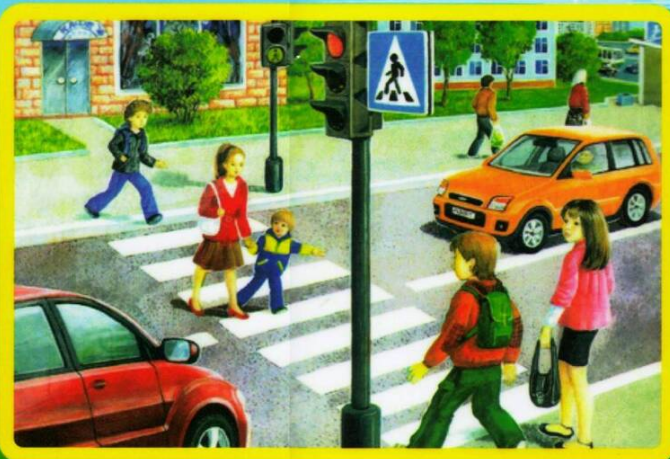

ОГИБДД ММО МВД
РФ «Ревдинский»

ПРАВИЛА ПОВЕДЕНИЯ НА ДОРОГЕ

Переходи дорогу только по пешеходному переходу и на зеленый сигнал светофора. Перед тем, как переходить улицу, убедись, что машины тебя пропускают.

Будь внимателен даже на пешеходном переходе. Не выбегай из-за стоящего транспорта - быстро движущийся автомобиль резко остановиться не может.

При отсутствии велосипедной дорожки велосипед должен двигаться по обочине, тротуару или пешеходной дорожке, не создавая препятствий для движения пешеходов.

Переходить дорогу опасно как позади автобуса, так и спереди. Ни в коем случае не перебегайте дорогу перед близко идущей машиной.

Обязательно пристегивайся при движении в автомобиле.

Нельзя играть на проезжей части или рядом с ней - это опасно для жизни!