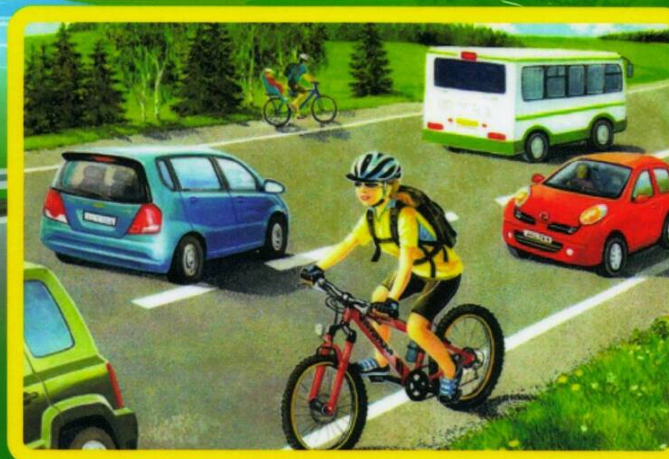

ОГИБДД ММО МВД
РФ «Ревдинский»

ПРАВИЛА ПОВЕДЕНИЯ НА ДОРОГЕ

Переходи дорогу только по пешеходному переходу и на зеленый сигнал светофора. Перед тем, как переходить улицу, убедись, что машины тебя пропускают.

Будь внимателен даже на пешеходном переходе. Не выбегай из-за стоящего транспорта - быстро движущийся автомобиль резко остановиться не может.

При отсутствии велосипедной дорожки велосипед должен двигаться по обочине, тротуару или пешеходной дорожке, не создавая препятствий для движения пешеходов.

Переходить дорогу опасно как позади автобуса, так и спереди. Ни в коем случае не перебегайте дорогу перед близко идущей машиной.

Обязательно пристегивайся при движении в автомобиле.

Нельзя играть на проезжей части или рядом с ней - это опасно для жизни!